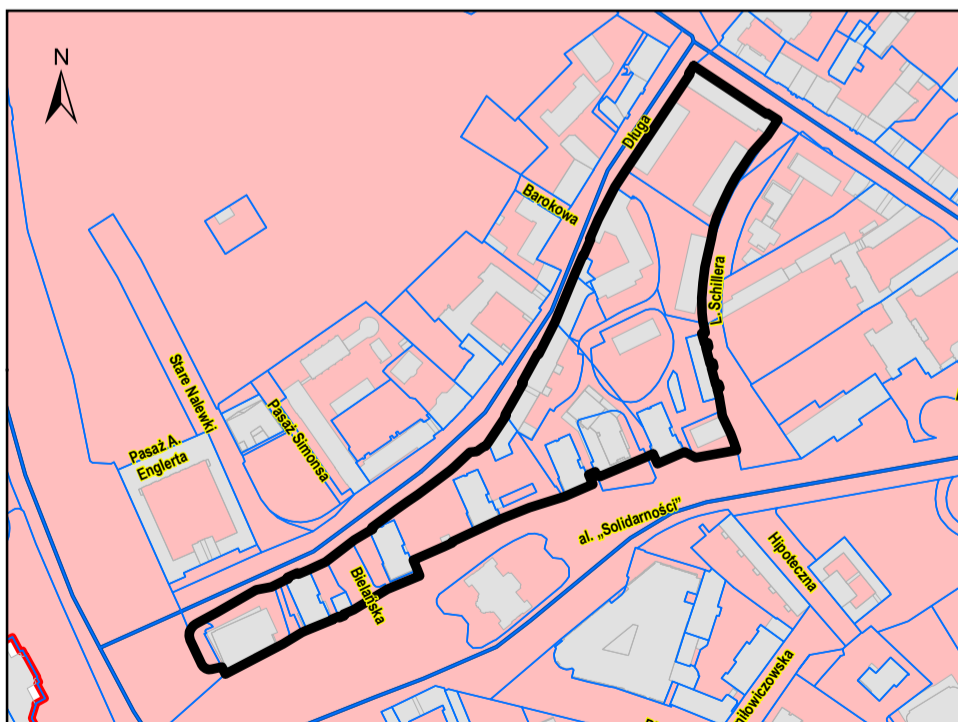

Stare Miasto

1 : 7000

Nowe Miasto

1 : 8000

Kolonia Mieszkaniowa Mariensztat

1 : 4000

Osiedle Bielańska

1 : 4000

Osiedle WZ-Długa

1 : 5000

Osiedle Nowy Świat Wschód

1 : 4000

 granica parku kulturowego Historycznego Centrum Warszawy

 granice obszarów

 granice działek

 granice obrębów

 budynki

 Nowomiejska
nazwy ulic

 Skwer S. Orgelbranda
nazwy placów, parków, skwerów itp.