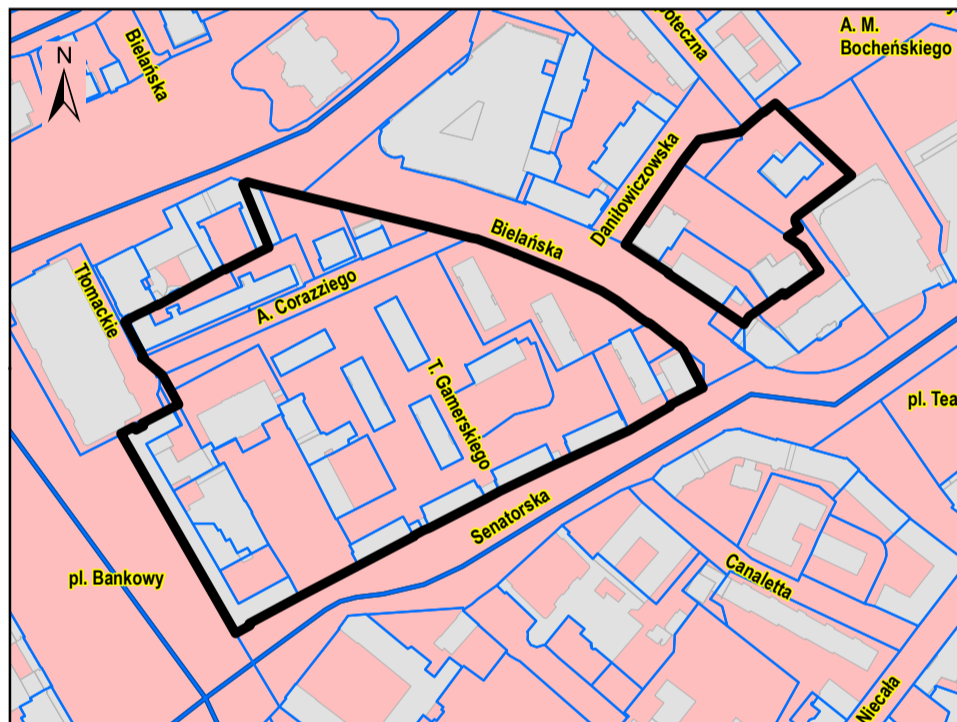

Stare Miasto

1 : 7000

Nowe Miasto

1 : 8000

Kolonia Mieszkaniowa Mariensztat

1 : 4000

Osiedle Bielańska

1 : 4000

Osiedle WZ-Długa

1 : 5000

Osiedle Nowy Świat Wschód

1 : 4000

 granica parku kulturowego Historycznego Centrum Warszawy

 granice obszarów

 granice działek

 granice obrębów