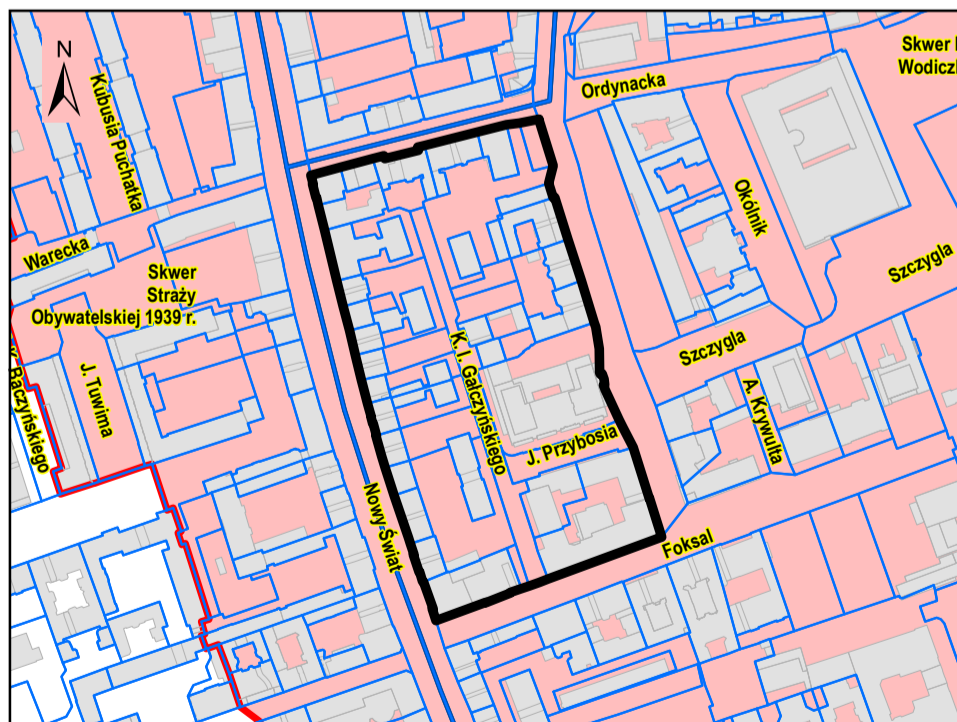

Stare Miasto

1 : 7000

Nowe Miasto

1 : 8000

Kolonia Mieszkaniowa Mariensztat

1 : 4000

Osiedle Bielańska

1 : 4000

Osiedle WZ-Długa

1 : 5000

Osiedle Nowy Świat Wschód

1 : 4000

 granica parku kulturowego Historycznego Centrum Warszawy

 granice obszarów

 granice działek

 granice obrębów