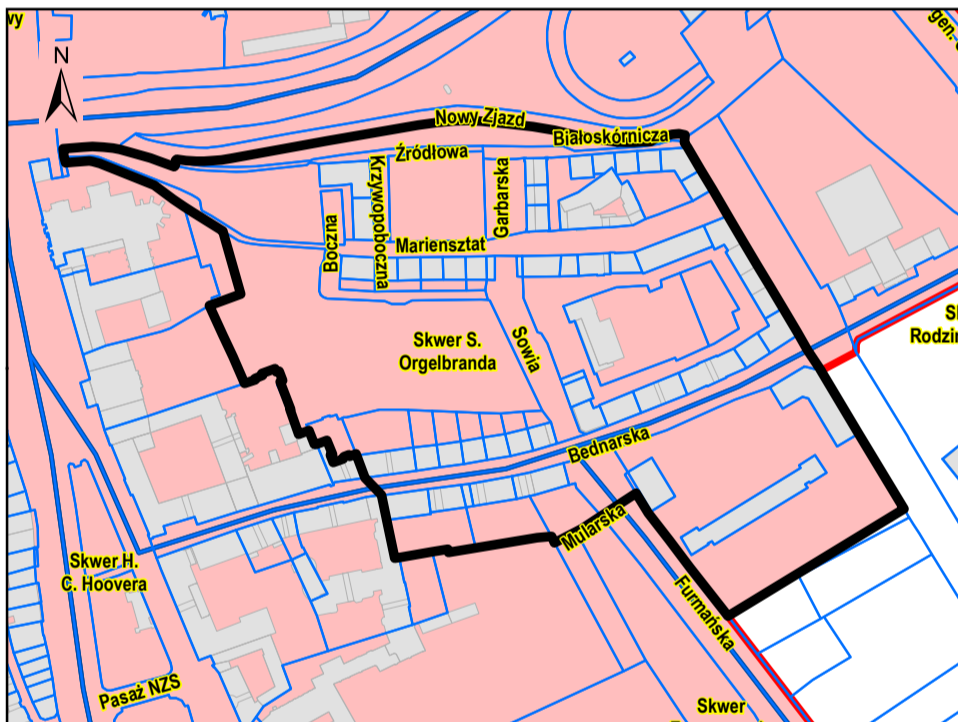

Stare Miasto

1 : 7000

Nowe Miasto

1 : 8000

Kolonia Mieszkaniowa Mariensztat

1 : 4000

Osiedle Bielańska

1 : 4000

Osiedle WZ-Długa

1 : 5000

Osiedle Nowy Świat Wschód

1 : 4000

 granica parku kulturowego Historycznego Centrum Warszawy

 granice obszarów

 granice działek

 granice obrębów