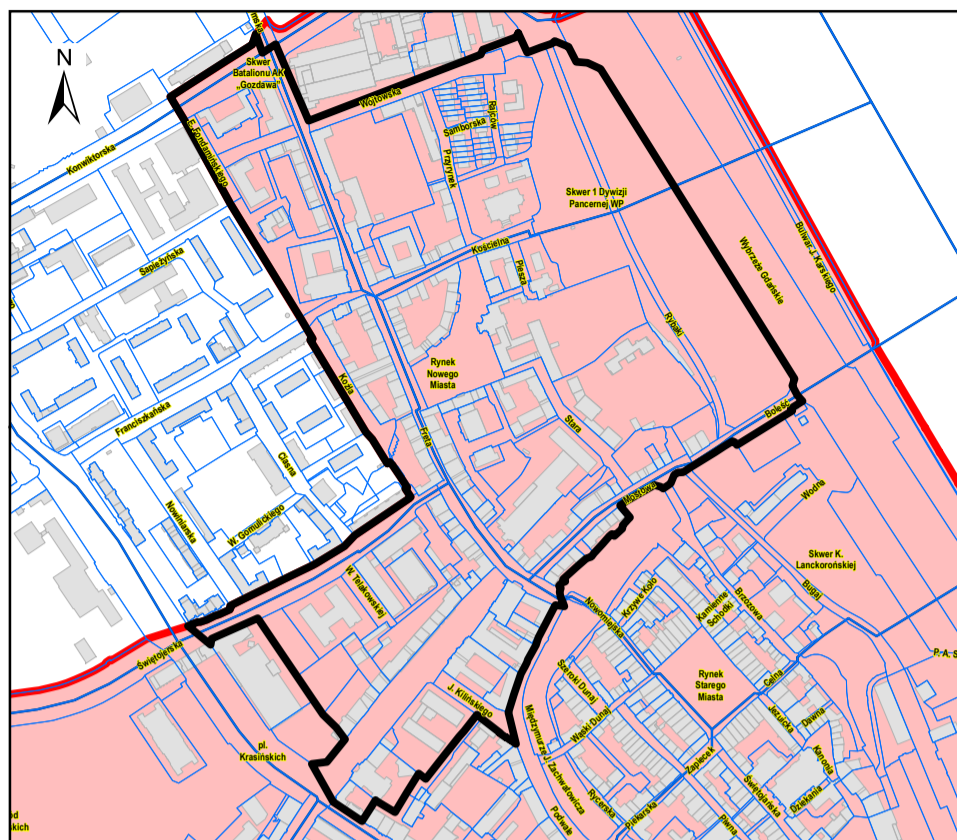

Stare Miasto

1 : 7000

Nowe Miasto

1 : 8000

Kolonia Mieszkaniowa Mariensztat

1 : 4000

Osiedle Bielańska

1 : 4000

Osiedle WZ-Długa

1 : 5000

Osiedle Nowy Świat Wschód

1 : 4000

 granica parku kulturowego Historycznego Centrum Warszawy

 granice obszarów

 granice działek

 granice obrębów